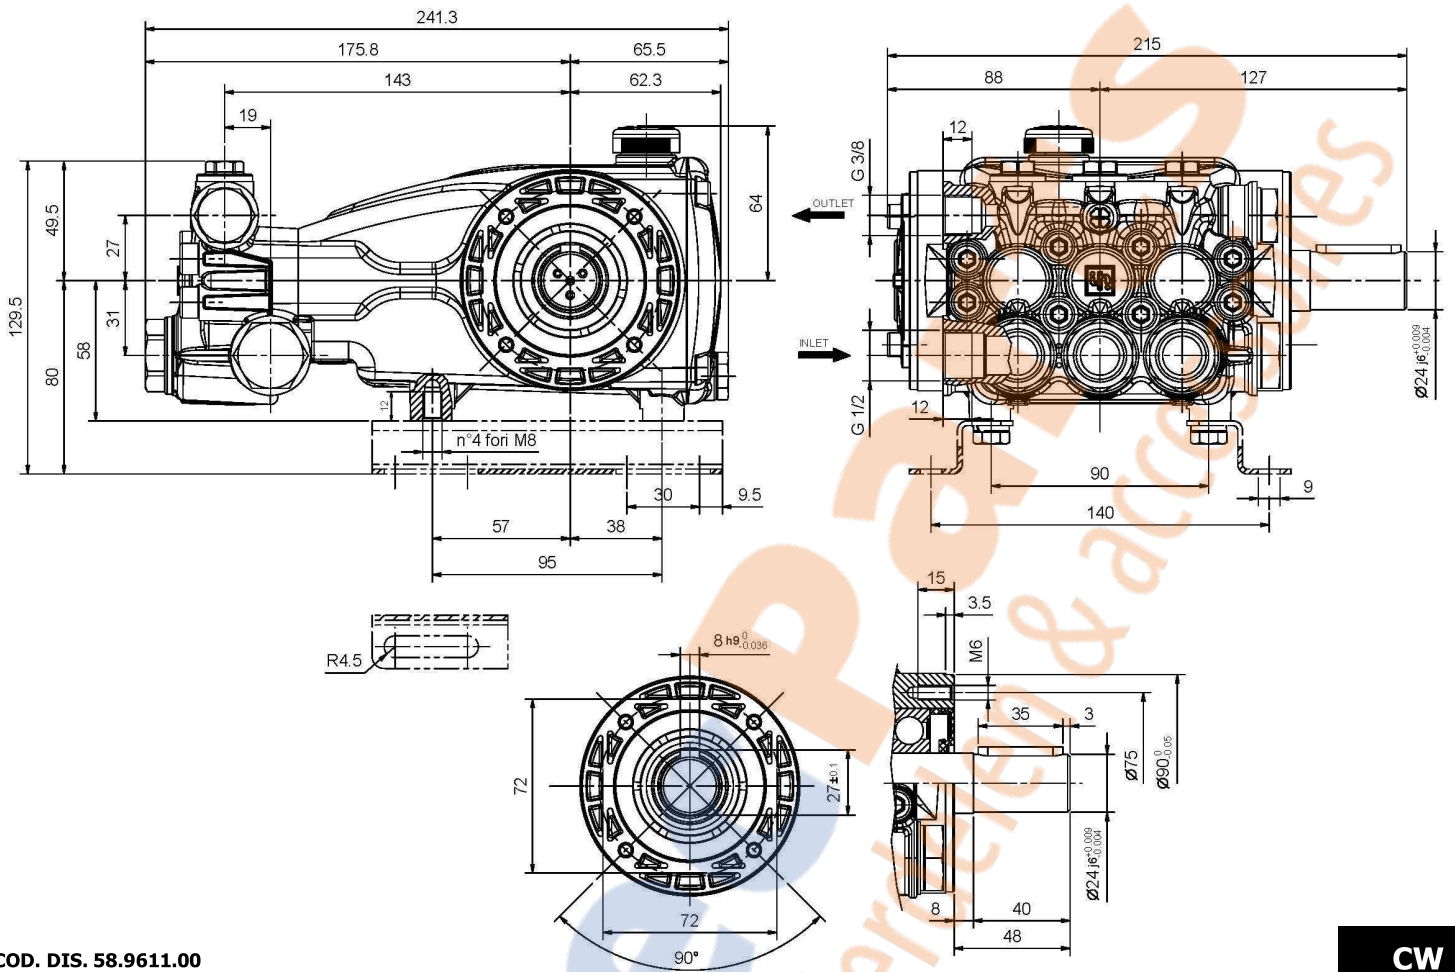

**DIMENSIONI D'INGOMBRO – OVERALL DIMENSIONS – DIMENSIONS D'ENCOMBREMENT
RAUMBEDARF – DIMENSIONES TOTALES – DIMENSÕES**

COD. DIS. 58.9611.00

CW